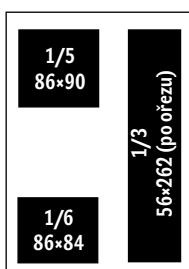

na spad

zrcadlo

vesmír

Ceník inzerce

platný od 1. 1. 2009

Periodicita	měsíčník, 12× ročně
Vychází	od r. 1871
Formát	plná stránka 207 × 295 mm (po ořezu), zrcadlo 178 × 262
Rozsah	60–92 stran
Tisk a barevnost	čtyřbarevná křída (175 lpi) a černý ofset (130 lpi)
Typ souboru	eps, cdr, ai, wmf, tif, jpg, pcx, pdf aj.
Náklad	8 000 – 12 000
Počet čtenářů	40 000 – 50 000
Abonentí	80 %
Cena 1 výtisku	88 Kč (pro předplatitele 71 Kč)
Roční předplatné	852 Kč
Distribuce	předplatné v ČR i do zahraničí – SEND Předplatné, s. r. o. stánkový prodej v ČR – PNS, a. s. předplatné na Slovensku – Mediaprint – Kapa Pressegrasso, Magnet Press Slovakia

	černý tisk	čtyřbarevný tisk
1 strana	43 500 Kč	75 000 Kč
zadní strana obálky	–	99 000 Kč
2/3 strany	29 500 Kč	50 000 Kč
1/2 strany	23 500 Kč	38 000 Kč
1/3 strany	15 500 Kč	25 000 Kč
1/4 strany	11 500 Kč	19 000 Kč
1/5 strany	9 500 Kč	15 000 Kč
1/6 strany	7 500 Kč	13 000 Kč

Návštěvnost

- denně několik tisíc
- rozšířený přístup pro předplatitele

**) Rozměry jsou uvedeny v obrazových bodech, první číslo udává šířku.*

banner č.	rozměry [pixly]*	cena bez DPH		
		1 týden	2 týdny	měsíc
1	1028 × 120	9 000	16 000	30 000
2	libovolná, max. však 200 × libovolná, max. však 1028	6 000	11 000	20 000
3	160 × libovolná, max. však 600	4 500	8000	15 000
4	566 × libovolná, max. však 60	4 500	8000	15 000
5	200 × libovolná	3 500	6500	12 000